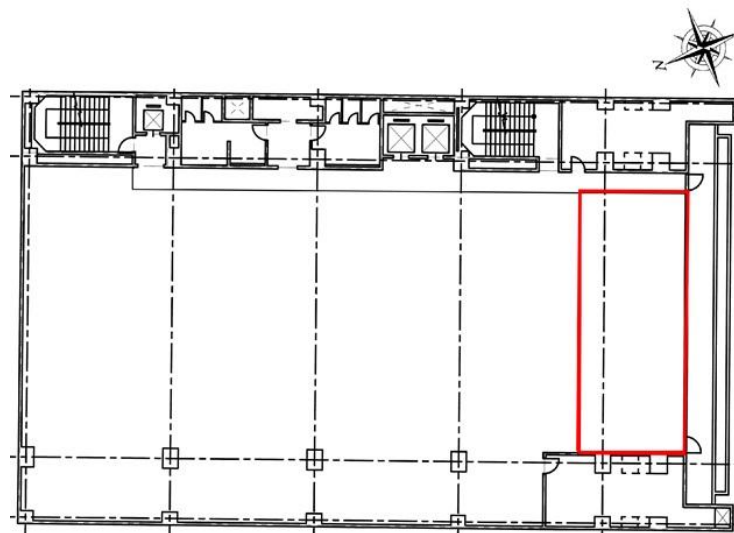

創建本町ビル

賃料

205,200円

大阪メトロ堺筋線 徒歩1分
堺筋本町

所在	大阪府大阪市中央区南本町2-1-8	
名称	創建本町ビル	
部屋番号	地下1階/地上8階建 4F-6	
建物	専有面積	22.8坪 (75.37㎡)
	構造	SRC (鉄骨鉄筋コンクリート造)
	築年月	1974年10月
契約条件	賃料	205,200円 (税別) @9,000円 / 坪
	共益費	応相談
	賃料合計	応相談
	諸費用	水道/共益費を含む ガス/エアコン使用分 電気/別途請求
	保証金/敷金	10ヶ月
	礼金	-
	解約引き	-
	入居可能日	相談
駐車場	有り 40,000円	
設備	個別空調/24時間使用可/機械警備/管理人/光ファイバー/男女別トイレ/エレベーター/格安賃料/駅近オフィス/駐車場	
備考	・エントランス開閉時間：月～土曜日/7：00～20：00、日曜・祝日/閉	