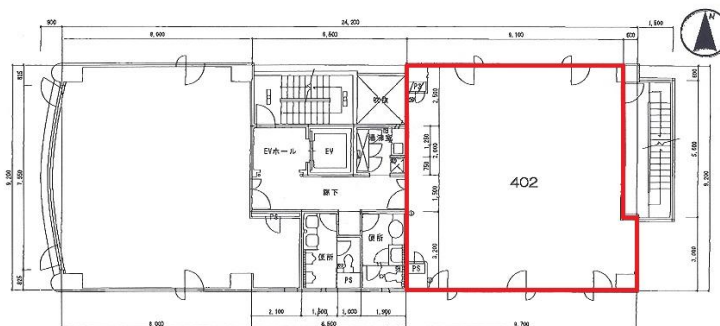

インフォクロスエサカ

賃料

成約済み

大阪メトロ御堂筋線

徒歩3分

江坂

所在	大阪府吹田市江の木町2-31	
名称	インフォクロスエサカ	
部屋番号	地上6階建 402	
建物	専有面積	25.77坪 (85.20㎡)
	構造	SRC (鉄骨鉄筋コンクリート造)
	築年月	1994年12月
契約条件	賃料	成約済み
	共益費	成約済み
	賃料合計	成約済み
	諸費用	成約済み
	保証金/敷金	成約済み
	礼金	成約済み
	解約引き	成約済み
	入居可能日	
駐車場	成約済み	
設備	機械警備/エレベーター	
備考		