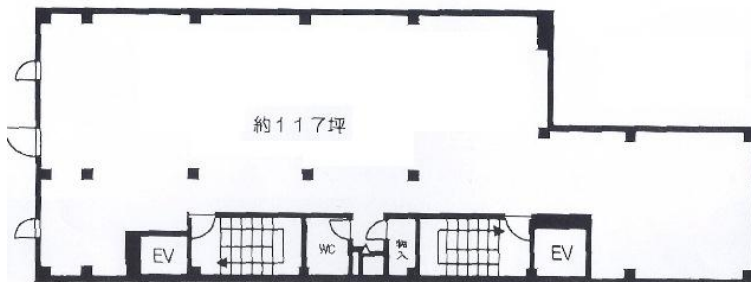

堀江家具新館ビル

賃料

成約済み

大阪メトロ千日前線

徒歩5分

桜川

所在	大阪府大阪市西区南堀江3-9-11	
名称	堀江家具新館ビル	
部屋番号	地上7階建 4F	
建物	専有面積	117坪 (386.77㎡)
	構造	S (鉄骨造)
	築年月	1992年8月
契約条件	賃料	成約済み
	共益費	成約済み
	賃料合計	成約済み
	諸費用	成約済み
	保証金/敷金	成約済み
	礼金	成約済み
	解約引き	成約済み
入居可能日	相談	
駐車場	成約済み	
設備	エレベーター/ワンフロア貸/貸店舗/貸倉庫	
備考	・店舗・倉庫ショールーム可・荷物運搬用エレベーター有り	