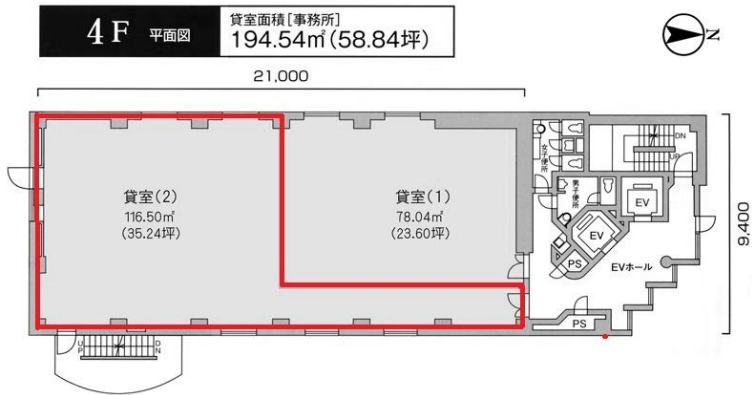

# 淀屋橋NAOビル

賃料

# 成約済み

大阪メトロ御堂筋線 徒歩1分  
**淀屋橋**

所在	大阪府大阪市中央区今橋4-3-6	
名称	淀屋橋NAOビル	
部屋番号	地上10階建 4F-2	
建物	専有面積	35.24坪 (116.49㎡)
	構造	S (鉄骨造)
	築年月	1971年12月
契約条件	賃料	成約済み
	共益費	成約済み
	賃料合計	成約済み
	諸費用	成約済み
	保証金/敷金	成約済み
	礼金	成約済み
	解約引き	成約済み
入居可能日	即入居可	
駐車場	成約済み	
設備	個別空調/24時間使用可/機械警備/光ファイバー/男女別トイレ/エレベーター/駅近オフィス/駐車場	
備考		