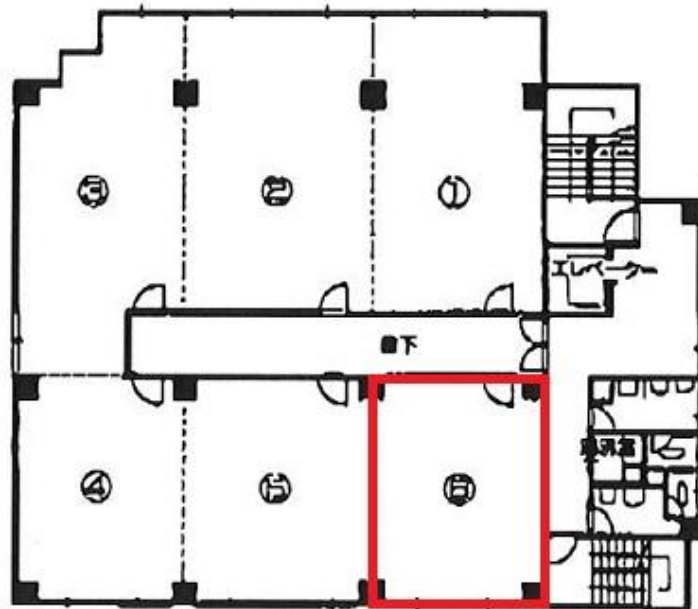

山本ビル

賃料

55,000円

大阪メトロ御堂筋線 徒歩5分
江坂

所在	大阪府吹田市垂水町3-4-27	
名称	山本ビル	
部屋番号	地上6階建 306	
建物	専有面積	11坪 (36.36㎡)
	構造	-
	築年月	1987年10月
契約条件	賃料	55,000円 (税別) @5,000円 / 坪
	共益費	27,500円 (税別) @2,500円 / 坪
	賃料合計	82,500円
	諸費用	
	保証金/敷金	12ヶ月
	礼金	-
	解約引き	-
入居可能日	相談	
駐車場	有り 15,000円	
設備	個別空調/24時間使用可/光ファイバー/エレベーター/駐車場	
備考		