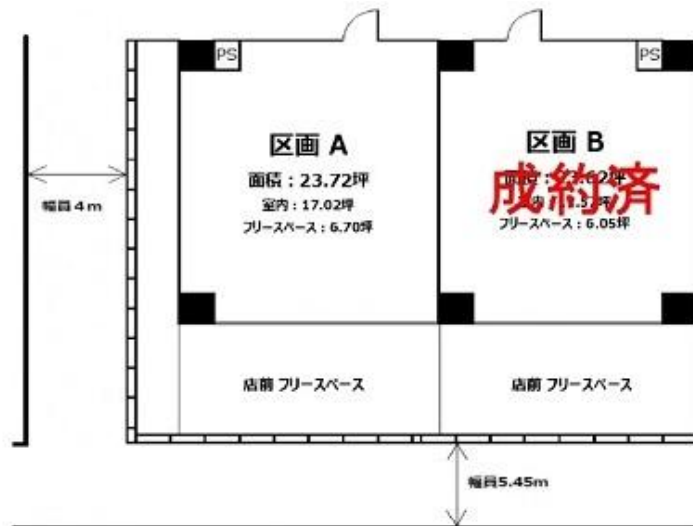

W.O.B.SHOWACHO(ウォブ ショウワチョウ)

賃料

成約済み

大阪メトロ御堂筋線

徒歩1分

昭和町

所在 大阪府大阪市阿倍野区昭和町1-8-18

名称 W.O.B.SHOWACHO(ウォブ ショウワチョウ)

部屋番号 地上7階建 1F-A

建物	専有面積	23.72坪 (78.41㎡)
	構造	RC (鉄筋コンクリート造)
	築年月	2019年4月

契約条件	賃料	成約済み
	共益費	成約済み
	賃料合計	成約済み
	諸費用	成約済み
	保証金/敷金	成約済み
	礼金	成約済み
	解約引き	成約済み
	入居可能日	相談

駐車場 成約済み

設備 貸店舗/1階

備考 ・家賃保証会社要加入 ・火災保険要加入 ・重飲食相談可 ・店前フリースペース利用可