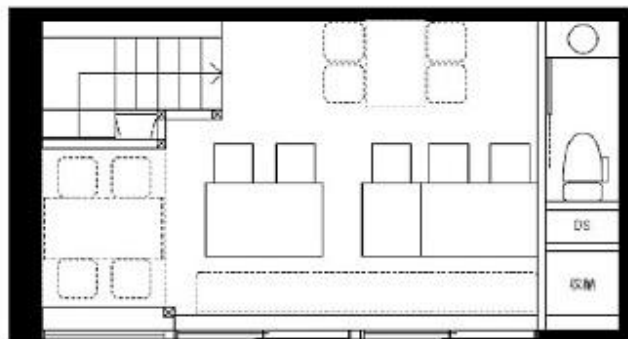

裏天満天神横丁 2号区画

賃料

成約済み

1F

2F

JR環状線		徒歩4分
天満		
所在	大阪府大阪市北区池田町8-2	
名称	裏天満天神横丁 2号区画	
部屋番号	地上2階建 1・2F	
建物	専有面積	12.61坪 (41.68㎡)
	構造	S (鉄骨造)
	築年月	2016年3月
契約条件	賃料	成約済み
	共益費	成約済み
	賃料合計	成約済み
	諸費用	成約済み
	保証金/敷金	成約済み
	礼金	成約済み
	解約引き	成約済み
入居可能日	即入居可	
駐車場	成約済み	
設備	個別空調/貸店舗	
備考	・家賃保証会社要加入・火災保険要加入・飲食店居抜き物件	