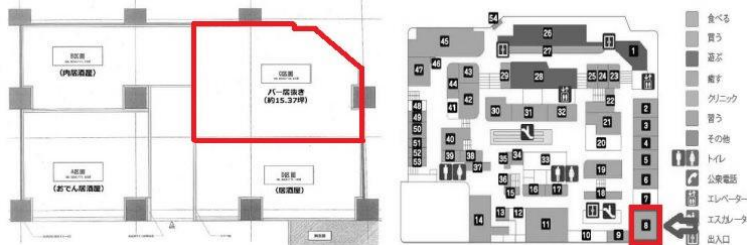

うえほんまちハイハイタウン

賃料

成約済み

近鉄大阪線

徒歩1分

大阪上本町

所在	大阪府大阪市天王寺区上本町6-3-31		
名称	うえほんまちハイハイタウン		
部屋番号	地下2階/地上15階建 B108C		
建物	専有面積	15.37坪 (50.82㎡)	
	構造	SRC (鉄骨鉄筋コンクリート造)	
	築年月	1980年9月	
契約条件	賃料	成約済み	
	共益費	成約済み	
	賃料合計	成約済み	
	諸費用	成約済み	
	保証金/敷金	成約済み	
	礼金	成約済み	
	解約引き	成約済み	
	入居可能日	相談	
	駐車場	成約済み	
	設備	男女別トイレ/エレベーター/貸店舗	
備考	・営業可能時間 (8:30 ~ 23:30) ・火災保険要加入 ・保証会社要加入 ・空調費: 20,000円/月		

図面と現況が異なる場合は現況を優先させていただきます

浪速企業株式会社

〒530-0028 大阪府大阪市北区万歳町4番12号

<http://www.kashi-jimusyo.jp/>

TEL 06-6312-6948 (09:00-18:00)

FAX 06-6312-5212

大阪府知事(12)第19680号

印刷日

2024/04/26