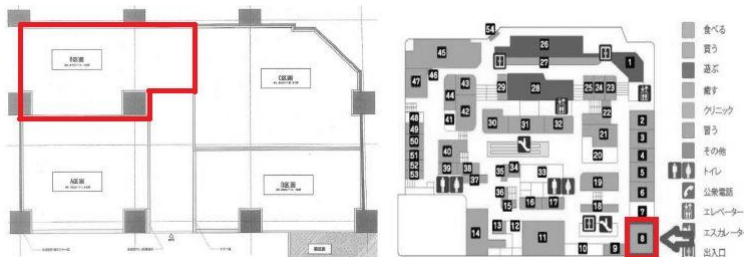

うえほんまちハイハイタウン

賃料

成約済み

近鉄大阪線 徒歩1分
大阪上本町

所在	大阪府大阪市天王寺区上本町6-3-31		
名称	うえほんまちハイハイタウン		
部屋番号	地下2階/地上15階建 B108B		
建物	専有面積	11.14坪 (36.84㎡)	
	構造	SRC (鉄骨鉄筋コンクリート造)	
	築年月	1980年9月	
契約条件	賃料	成約済み	
	共益費	成約済み	
	賃料合計	成約済み	
	諸費用	成約済み	
	保証金/敷金	成約済み	
	礼金	成約済み	
	解約引き	成約済み	
	入居可能日	2020年10月	
	駐車場	成約済み	
	設備	男女別トイレ/エレベーター/貸店舗	
備考	・営業可能時間 (8:30 ~ 23:30) ・火災保険要加入 ・保証会社要加入 ・空調費: 20,000円/月		