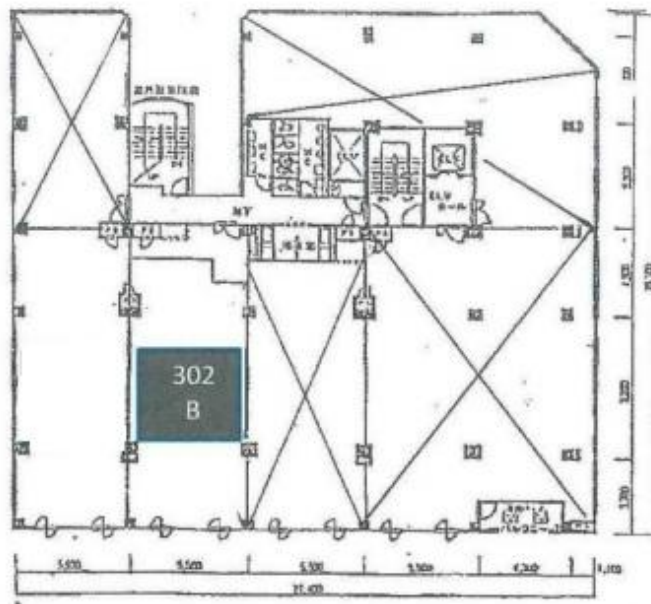

土泰第一ビル

賃料

129,300円

大阪メトロ御堂筋線 徒歩4分  
江坂

所在	大阪府吹田市江坂町1-21-39	
名称	土泰第一ビル	
部屋番号	地下1階/地上6階建 302-B	
建物	専有面積	21.54坪 (71.21㎡)
	構造	RC (鉄筋コンクリート造)
	築年月	1988年12月
契約条件	賃料	129,300円 (税別) @6,003円 / 坪
	共益費	賃料に込み
	賃料合計	129,300円
	諸費用	水道/別途請求 電気/別途請求
	保証金/敷金	6ヶ月
	礼金	-
	解約引き	4ヶ月 (税別) 保証金の66.7%
入居可能日	相談	
駐車場	周辺にあり	
設備	個別空調/24時間使用可/光ファイバー/エレベーター/貸店舗	
備考	・火災保険要加入 ・江坂公園目前、ロケーション良好	