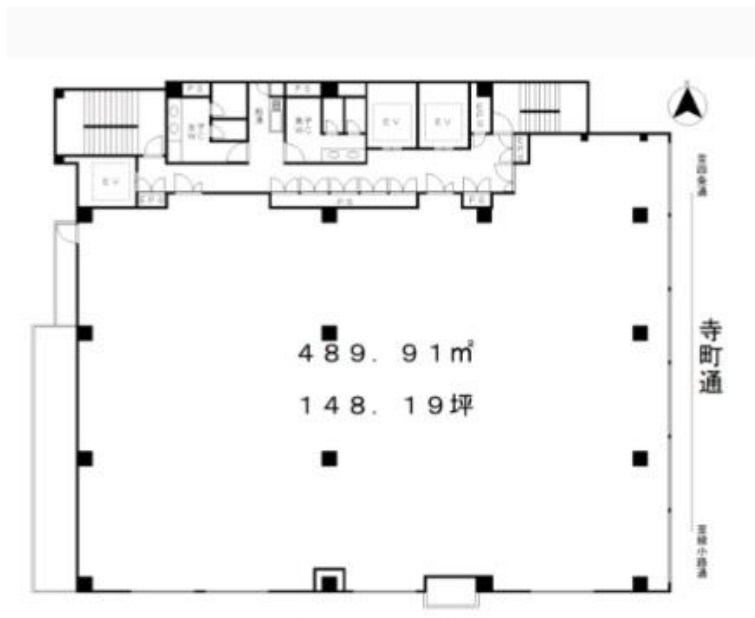

# 応相談

京都市営地下鉄烏丸線 徒歩8分  
**四条**

所在	京都府京都市下京区寺町通四条下る貞安前之町589	
名称	TM四条寺町ビル	
部屋番号	地上8階建 6F	
建物	専有面積	148.19坪 (489.88㎡)
	構造	S (鉄骨造)
	築年月	2023年2月
契約条件	賃料	応相談
	共益費	応相談
	賃料合計	応相談
	諸費用	電気/別途請求
	保証金/敷金	12ヶ月
	礼金	-
	解約引き	-
入居可能日	相談	
駐車場	周辺にあり	
設備	個別空調/24時間使用可/機械警備/OAフロアー/光ファイバー/男女別トイレ/エレベーター/新築オフィス	
備考	・貸会議室有	