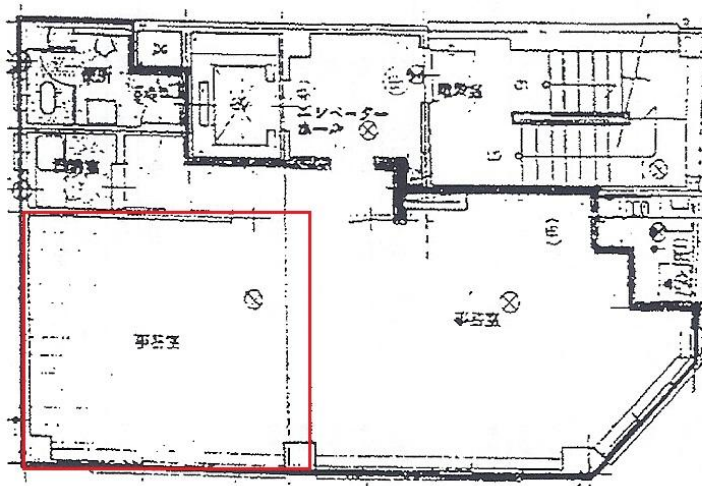

田中ビル

賃料

成約済み

大阪メトロ四つ橋線 徒歩3分
四ツ橋

所在	大阪府大阪市西区南堀江1-10-2	
名称	田中ビル	
部屋番号	4FB	
建物	専有面積	6.63坪 (21.91㎡)
	構造	SRC (鉄骨鉄筋コンクリート造)
	築年月	1978年7月
契約条件	賃料	成約済み
	共益費	成約済み
	賃料合計	成約済み
	諸費用	成約済み
	保証金/敷金	成約済み
	礼金	成約済み
	解約引き	成約済み
入居可能日	相談	
駐車場	成約済み	
設備	機械警備/エレベーター/大通り沿いオフィス	
備考	・店舗可・火災保険要加入(50,000円)・セキュリティ登録料(2,500円)	