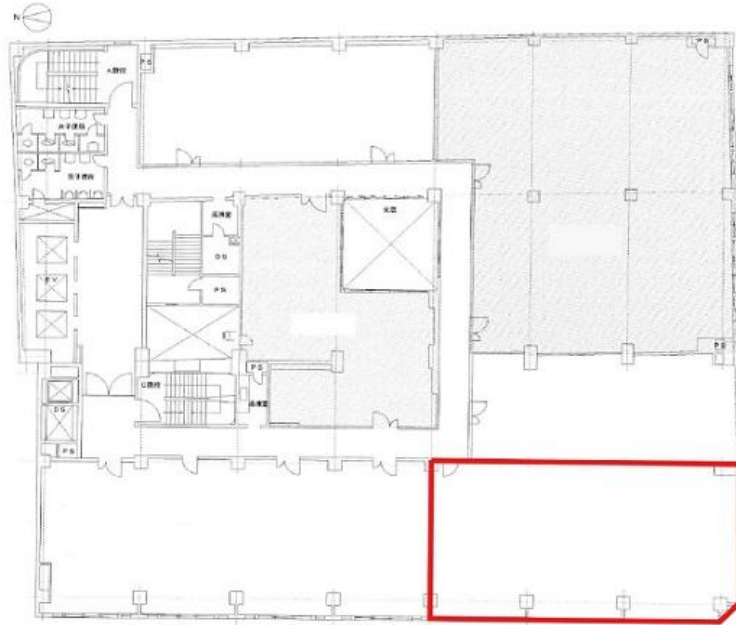

創建御堂筋ビル

賃料

応相談

大阪メトロ御堂筋線 徒歩5分
本町

所在	大阪府大阪市中央区淡路町3-5-13		
名称	創建御堂筋ビル		
部屋番号	地下2階/地上9階建 9F-1		
建物	専有面積	41.48坪 (137.13㎡)	
	構造	SRC (鉄骨鉄筋コンクリート造)	
	築年月	1968年5月	
契約条件	賃料	応相談	
	共益費	応相談	
	賃料合計	応相談	
	諸費用	水道/別途請求	
		ガス/別途請求	
		電気/別途請求	
	保証金/敷金	応相談	
	礼金	-	
解約引き	-		
入居可能日	相談		
駐車場	有り		
設備	個別空調/24時間使用可/機械警備/管理人/光ファイバー/男女別トイレ/エレベーター/大通り沿いオフィス/駐車場		
備考			