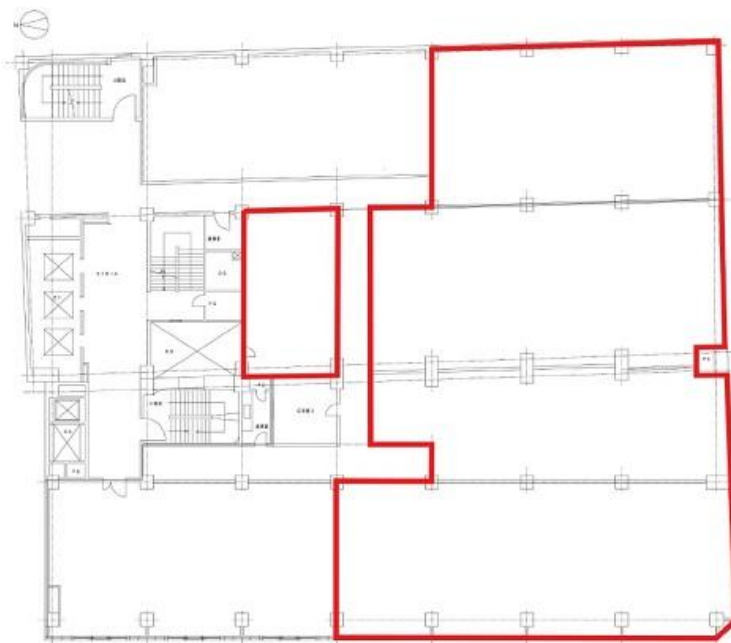

創建御堂筋ビル

賃料

応相談

大阪メトロ御堂筋線 徒歩5分
本町

所在	大阪府大阪市中央区淡路町3-5-13		
名称	創建御堂筋ビル		
部屋番号	地下2階/地上9階建 4F-9		
建物	専有面積	188.87坪 (624.36㎡)	
	構造	SRC (鉄骨鉄筋コンクリート造)	
	築年月	1968年5月	
契約条件	賃料	応相談	
	共益費	応相談	
	賃料合計	応相談	
	諸費用	水道/別途請求	
		ガス/別途請求	
		電気/別途請求	
	保証金/敷金	応相談	
礼金	-		
解約引き	-		
入居可能日	相談		
駐車場	有り		
設備	個別空調/24時間使用可/機械警備/管理人/光ファイバー/男女別トイレ/エレベーター/大通り沿いオフィス/駐車場		
備考			