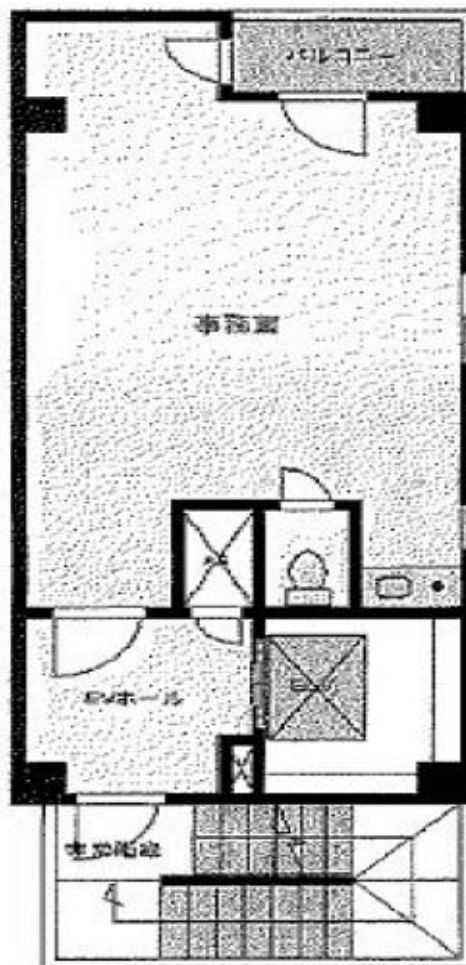

# 心齋橋DCビル

賃料

135,000円

大阪メトロ御堂筋線 徒歩2分  
**心齋橋**

所在	大阪府大阪市中央区東心齋橋1-20-8	
名称	心齋橋DCビル	
部屋番号	地上7階建 6F	
建物	専有面積	11.54坪 (38.18㎡)
	構造	RC (鉄筋コンクリート造)
	築年月	1989年11月
契約条件	賃料	135,000円 (税別) @11,698円 / 坪
	共益費	20,000円 (税別) @1,733円 / 坪
	賃料合計	155,000円
	諸費用	水道/5,000円(税別)/月 + メーター検針 電気/別途請求
	保証金/敷金	-
	礼金	1ヶ月(税別)
	解約引き	-
入居可能日	即入居可	
駐車場		
設備	24時間使用可/エレベーター/駅近オフィス/大通り沿いオフィス	
備考	・火災保険要加入 ・賃貸保証会社要加入	