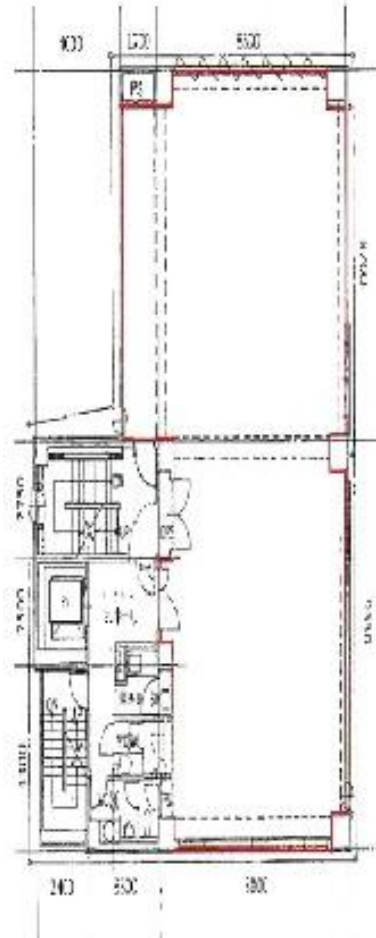

堺東EHビル

賃料

568,480円

南海高野線

徒歩1分

堺東

所在	大阪府堺市堺区北瓦町2-4-13	
名称	堺東EHビル	
部屋番号	地下1階/地上9階建 3F	
建物	専有面積	59.84坪 (197.81㎡)
	構造	SRC (鉄骨鉄筋コンクリート造)
	築年月	1987年7月
契約条件	賃料	568,480円 (税別) @9,500円 / 坪
	共益費	209,440円 (税別) @3,500円 / 坪
	賃料合計	777,920円
	諸費用	水道/別途請求 電気/別途請求
	保証金/敷金	10ヶ月
	礼金	-
	解約引き	-
	入居可能日	即入居可
駐車場		
設備	個別空調/24時間使用可/機械警備/光ファイバー/男女別トイレ/エレベーター/駅近オフィス/大通り沿いオフィス	
備考		