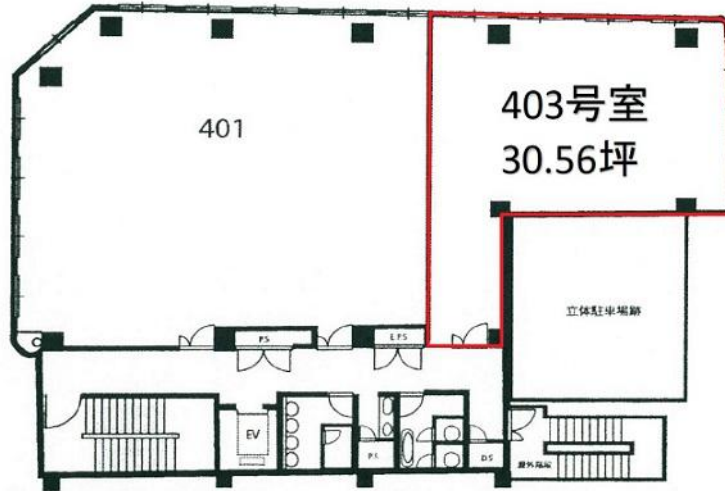

リーガルスクエア京町堀

賃料

280,500円

大阪メトロ四つ橋線

徒歩6分

肥後橋

所在	大阪府大阪市西区京町堀1-9-10	
名称	リーガルスクエア京町堀	
部屋番号	地上6階建 403	
建物	専有面積	30.56坪 (101.02㎡)
	構造	RC (鉄筋コンクリート造)
	築年月	1982年2月
契約条件	賃料	280,500円 (税別) @9,179円 / 坪
	共益費	49,500円 (税別) @1,620円 / 坪
	賃料合計	330,000円
	諸費用	水道/2,200円/月 ガス/別途請求 電気/別途請求
	保証金/敷金	2ヶ月
	礼金	2ヶ月(税別)
	解約引き	-
	入居可能日	即入居可
駐車場	無し	
設備	個別空調/24時間使用可/光ファイバー/男女別トイレ/エレベーター	
備考	・家賃保証会社要加入・火災保険要加入	