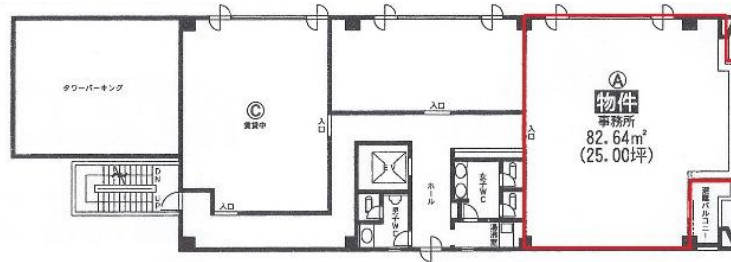

# 成約済み

大阪メトロ四つ橋線  
肥後橋

徒歩5分

所在	大阪府大阪市西区京町堀1-12-9	
名称	プロト大阪ビル	
部屋番号	地上地上7階建・塔屋1階階建 7F-A	
建物	専有面積	25坪 (82.64㎡)
	構造	S (鉄骨造)
	築年月	1992年6月
契約条件	賃料	成約済み
	共益費	成約済み
	賃料合計	成約済み
	諸費用	成約済み
	保証金/敷金	成約済み
	礼金	成約済み
	解約引き	成約済み
入居可能日	即入居可	
駐車場	成約済み	
設備	男女別トイレ/駐車場	
備考	・タワーパーキング有り (3台)	