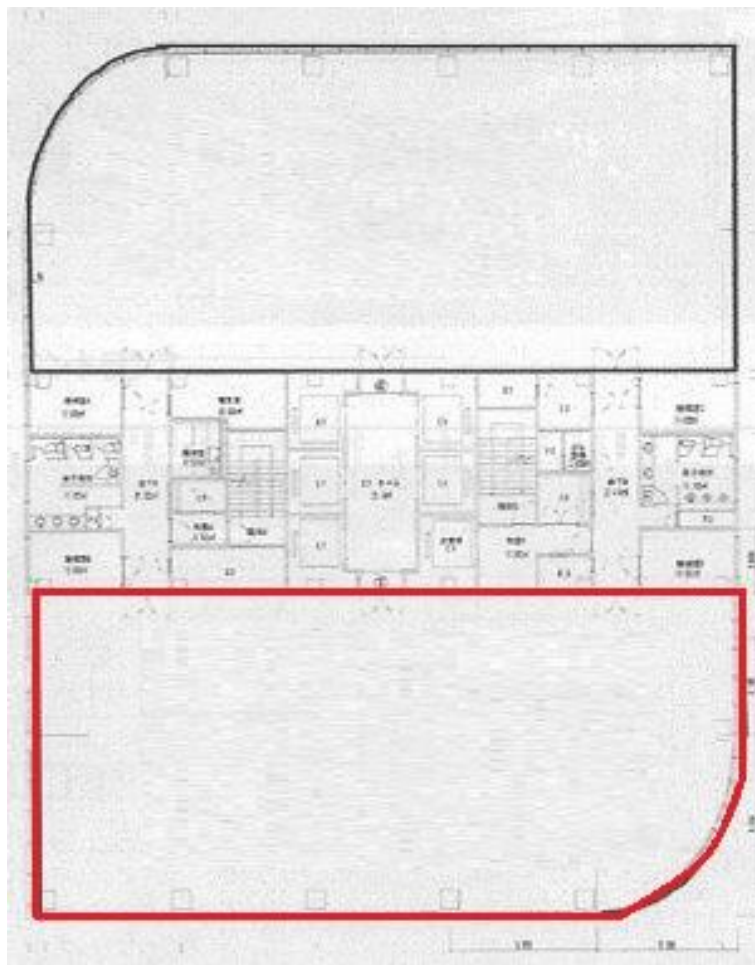

ポルタスセンタービル

賃料

応相談

南海線 徒歩1分
堺

所在	大阪府堺市堺区戎島町4-45-1	
名称	ポルタスセンタービル	
部屋番号	地下2階/地上16階建 402	
建物	専有面積	134.26坪 (443.83㎡)
	構造	SRC (鉄骨鉄筋コンクリート造)
	築年月	1993年11月
契約条件	賃料	応相談
	共益費	賃料に込み
	賃料合計	応相談
	諸費用	電気/別途請求
	保証金/敷金	応相談
	礼金	-
	解約引き	-
入居可能日	即入居可	
駐車場	有り	
設備	個別空調/24時間使用可/機械警備/OAフロア-/光ファイバー/男女別トイレ/エレベーター/駅近オフィス/大型オフィス/駐車場	
備考	・家賃保証会社要加入	