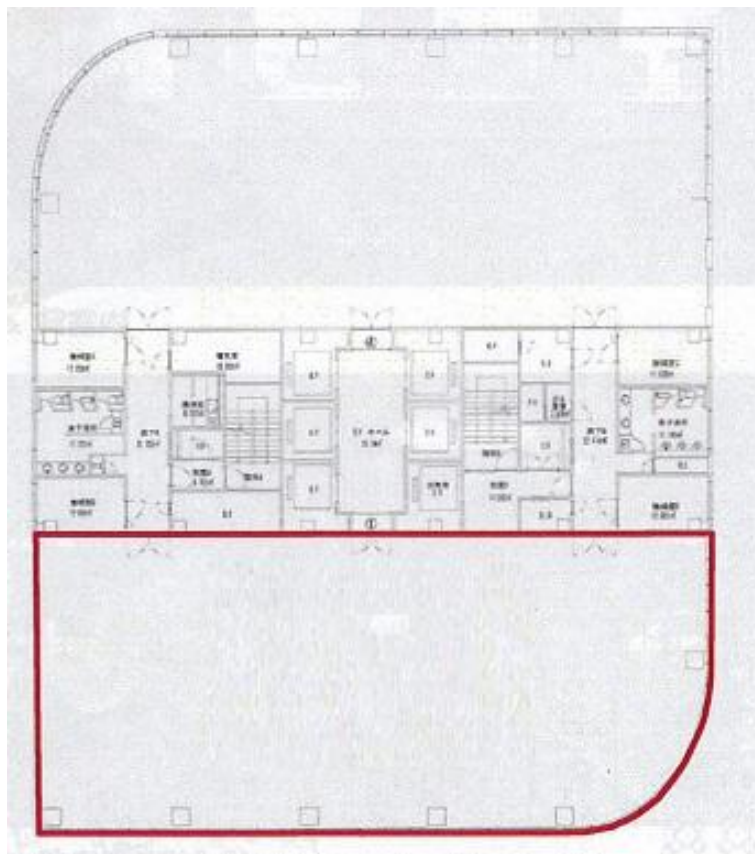

# 応相談

南海線 徒歩1分  
堺

所在	大阪府堺市堺区戎島町4-45-1	
名称	ポルタスセンタービル	
部屋番号	地下2階/地上16階建 1102	
建物	専有面積	134.26坪 (443.83㎡)
	構造	SRC (鉄骨鉄筋コンクリート造)
	築年月	1993年11月
契約条件	賃料	応相談
	共益費	賃料に込み
	賃料合計	応相談
	諸費用	水道/別途請求 電気/別途請求
	保証金/敷金	応相談
	礼金	-
	解約引き	-
入居可能日	即入居可	
駐車場	有り	
設備	個別空調/24時間使用可/機械警備/OAフロアー/光ファイバー/男女別トイレ/エレベーター/駅近オフィス/大型オフィス/駐車場	
備考	・家賃保証会社要加入	