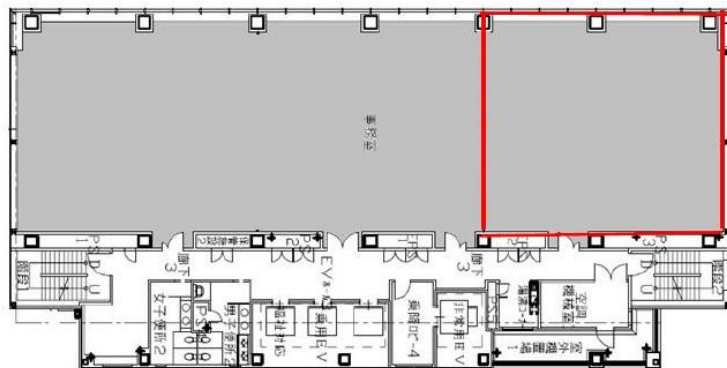

# 成約済み

徒歩--分

所在	大阪府大阪市浪速区湊町2-2-45	
名称	オンテックス難波ビル	
部屋番号	地下2階/地上14階建 3F	
建物	専有面積	52.73坪 (174m <sup>2</sup> )
	構造	S (鉄骨造)
	築年月	2006年10月
契約条件	賃料	成約済み
	共益費	成約済み
	賃料合計	成約済み
	諸費用	成約済み
	保証金/敷金	成約済み
	礼金	成約済み
	解約引き	成約済み
入居可能日	相談	
駐車場	成約済み	
設備	OAフロアー/エレベーター/駐車場	
備考		