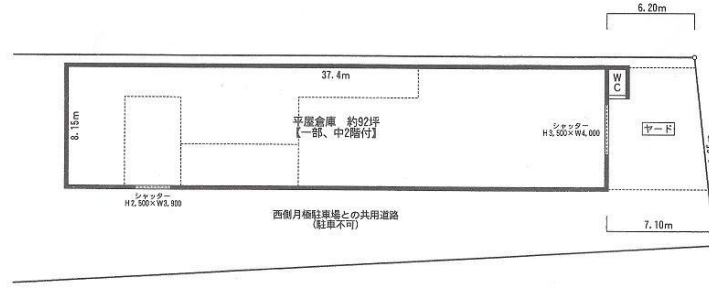

西岩田貸倉庫

賃料

成約済み

徒歩--分

所在	大阪府東大阪市西岩田4-5	
名称	西岩田貸倉庫	
部屋番号		
建物	専有面積	92坪 (304.13㎡)
	構造	S (鉄骨造)
	築年月	1988年3月
契約条件	賃料	成約済み
	共益費	成約済み
	賃料合計	成約済み
	諸費用	成約済み
	保証金/敷金	成約済み
	礼金	成約済み
	解約引き	成約済み
	入居可能日	
駐車場	成約済み	
設備	貸倉庫	
備考	近畿道・阪神高速スグ!	