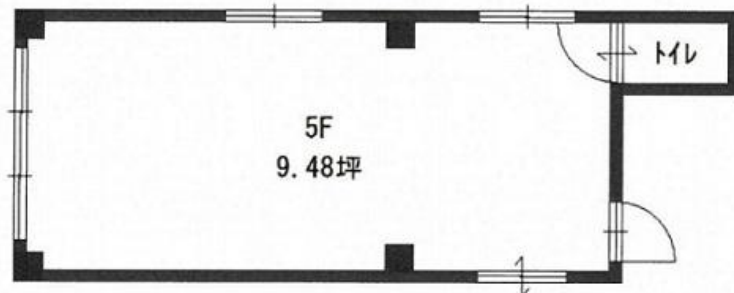

西中島MDビル

賃料

35,000円

大阪メトロ御堂筋線 徒歩1分
西中島南方

所在	大阪府大阪市淀川区西中島3-19-17		
名称	西中島MDビル		
部屋番号	地上6階建 5F		
建物	専有面積	9.48坪 (31.35㎡)	
	構造	S (鉄骨造)	
	築年月	1974年1月	
契約条件	賃料	35,000円 (税別) @3,692円 / 坪	
	共益費	5,000円 (税別) @527円 / 坪	
	賃料合計	40,000円	
	諸費用	水道	2,000円/月
		ガス	745円/月
	保証金/敷金	-	
	礼金	-	
	解約引き	-	
入居可能日	相談		
駐車場			
設備	24時間使用可/格安賃料		
備考	・家賃保証会社要加入・現状有姿		