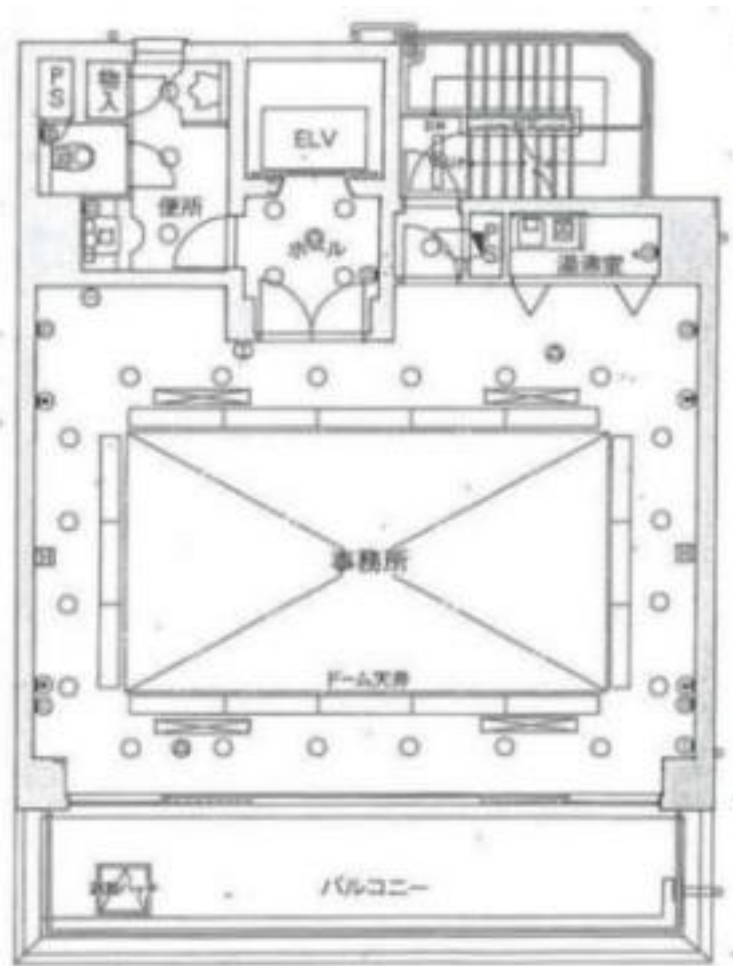

日建インテリジェント松ヶ枝ビル

賃料

成約済み

JR東西線 徒歩3分
大阪天満宮

所在	大阪府大阪市北区松ヶ枝町2-2	
名称	日建インテリジェント松ヶ枝ビル	
部屋番号	地上6階建 6F	
建物	専有面積	22.79坪 (75.37㎡)
	構造	RC (鉄筋コンクリート造)
	築年月	1988年11月
契約条件	賃料	成約済み
	共益費	成約済み
	賃料合計	成約済み
	諸費用	成約済み
	保証金/敷金	成約済み
	礼金	成約済み
	解約引き	成約済み
入居可能日	相談	
駐車場	成約済み	
設備	個別空調/エレベーター/貸店舗	
備考	・美容サロン等店舗可・検査済証有・家賃保証会社要加入・鍵交換代要・コンロ、ガス、水道有	