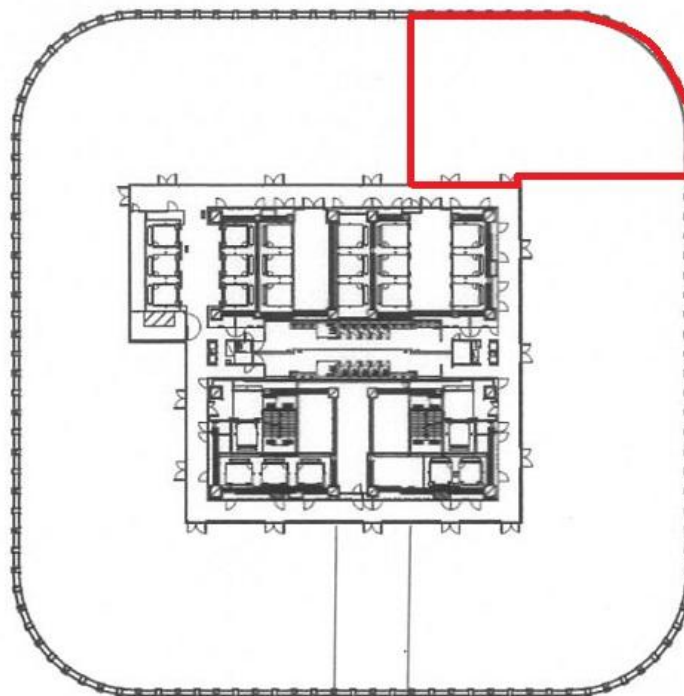

中之島フェスティバルタワーウエスト

賃料

応相談

大阪メトロ四つ橋線

徒歩4分

肥後橋

所在	大阪府大阪市北区中之島3-2-4	
名称	中之島フェスティバルタワーウエスト	
部屋番号	地下B4階/地上41階建 7F	
建物	専有面積	105.36坪 (348.29㎡)
	構造	-
	築年月	2017年3月
契約条件	賃料	応相談
	共益費	応相談
	賃料合計	応相談
	諸費用	水道/別途請求 電気/別途請求
	保証金/敷金	12ヶ月
	礼金	-
	解約引き	-
入居可能日	2021年4月	
駐車場		
設備	個別空調/OAフロアー/エレベーター	
備考		