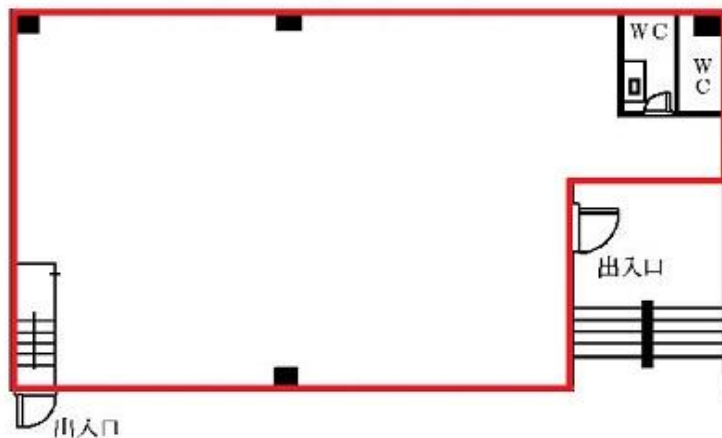

中川ビル(難波)

賃料

成約済み

大阪メトロ御堂筋線
徒歩4分
なんば

所在	大阪府大阪市浪速区難波中2-8-91	
名称	中川ビル(難波)	
部屋番号	地下1階/地上5階建 2F	
建物	専有面積	33坪 (109.09㎡)
	構造	RC (鉄筋コンクリート造)
	築年月	1973年11月
契約条件	賃料	成約済み
	共益費	成約済み
	賃料合計	成約済み
	諸費用	成約済み
	保証金/敷金	成約済み
	礼金	成約済み
	解約引き	成約済み
入居可能日	相談	
駐車場	成約済み	
設備	24時間使用可/ワンフロア貸/貸店舗	
備考	・家賃保証会社要加入・火災保険要加入	