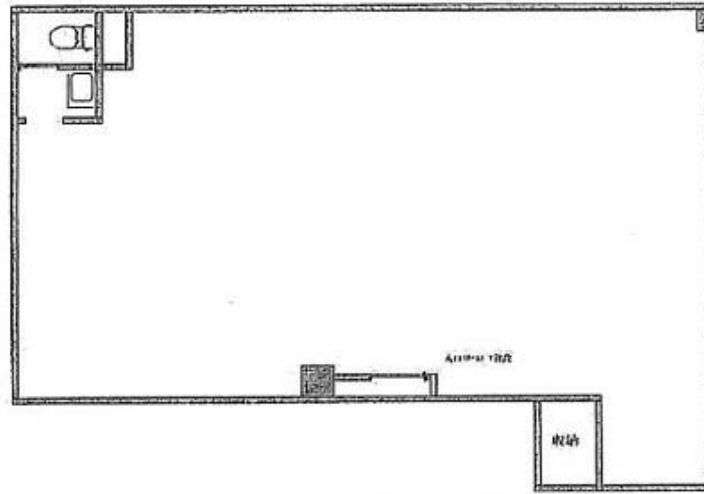

ミュージビル

賃料

270,000円

大阪メトロ御堂筋線 徒歩3分
心齋橋

所在	大阪府大阪市中央区西心齋橋1-10-33	
名称	ミュージビル	
部屋番号	2F	
建物	専有面積	27坪 (82.97㎡)
	構造	-
	築年月	-
契約条件	賃料	270,000円(税別) @10,000円/坪
	共益費	10,000円(税別) @370円/坪
	賃料合計	280,000円
	諸費用	水道/別途請求 電気/別途請求
	保証金/敷金	3ヶ月
	礼金	-
	解約引き	スライド
入居可能日	相談	
駐車場		
設備	貸店舗	
備考		