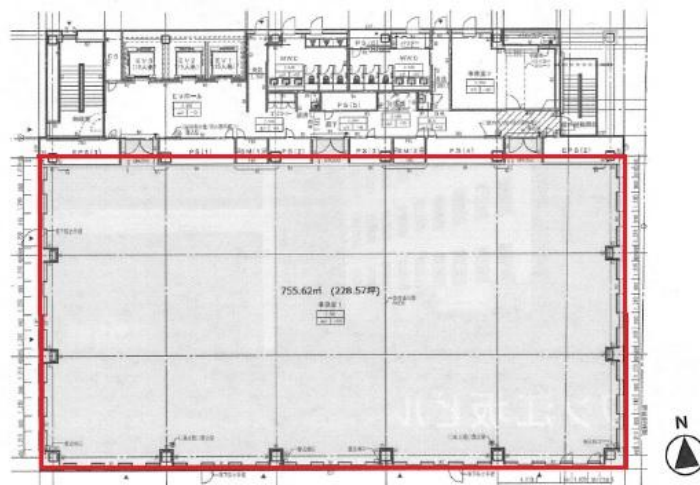

ミライト・ワン江坂ビル

賃料

応相談

大阪メトロ御堂筋線 徒歩4分  
江坂

所在	大阪府吹田市広芝町5-23	
名称	ミライト・ワン江坂ビル	
部屋番号	地上7階建 3F	
建物	専有面積	228.57坪 (755.60㎡)
	構造	S (鉄骨造)
	築年月	2021年7月
契約条件	賃料	応相談
	共益費	-
	賃料合計	応相談
	諸費用	電気/別途請求
	保証金/敷金	12ヶ月
	礼金	-
	解約引き	-
入居可能日	相談	
駐車場	有り	
設備	個別空調/24時間使用可/機械警備/OAフロア-/光ファイバー/男女別トイレ/エレベーター/新築オフィス/ワンフロア貸/駐車場	
備考	・エントランス開閉時間：全日/8：30～18：00	