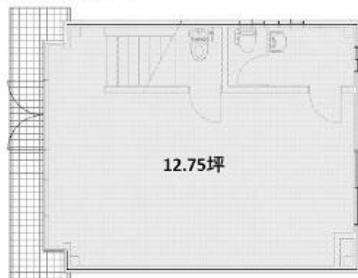

松田電興ビル(通称)

賃料

応相談

< 1階 平面図 >

< 2階 平面図 >

< 3階 平面図 >

JR環状線

徒歩7分

福島

所在	大阪府大阪市福島区福島8-1-23	
名称	松田電興ビル(通称)	
部屋番号	地上3階建 1F・2F・3F	
建物	専有面積	38.25坪 (126.44㎡)
	構造	S (鉄骨造)
	築年月	1991年2月
契約条件	賃料	応相談
	共益費	応相談
	賃料合計	応相談
	諸費用	水道/別途請求 電気/別途請求
	保証金/敷金	応相談
	礼金	-
	解約引き	-
入居可能日	即入居可	
駐車場		
設備	個別空調/機械警備/一棟貸/1階	
備考		