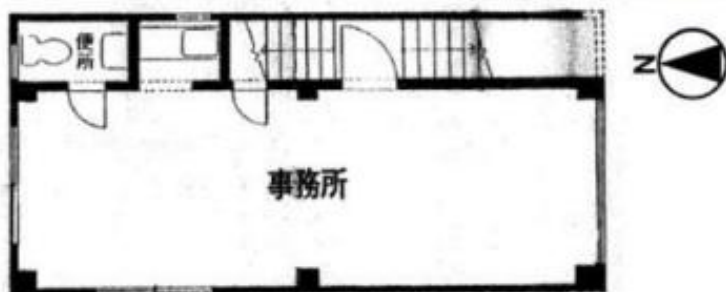

甲陽ビル

賃料

80,000円

JR環状線 徒歩7分
天満

所在	大阪府大阪市北区与力町4-1		
名称	甲陽ビル		
部屋番号	地上4階建 2F		
建物	専有面積	10.40坪 (34.4㎡)	
	構造	S (鉄骨造)	
	築年月	1984年7月	
契約条件	賃料	80,000円 (税別) @7,692円 / 坪	
	共益費	3,000円 (税別) @288円 / 坪	
	賃料合計	83,000円	
	諸費用	水道/別途請求 電気/別途請求	
	保証金/敷金	88,000円	
	礼金	200,000円(税別)	
	解約引き	-	
	入居可能日	相談	
	駐車場	無し	
	設備	個別空調	
備考	・火災保険要加入 ・家賃保証会社要加入		