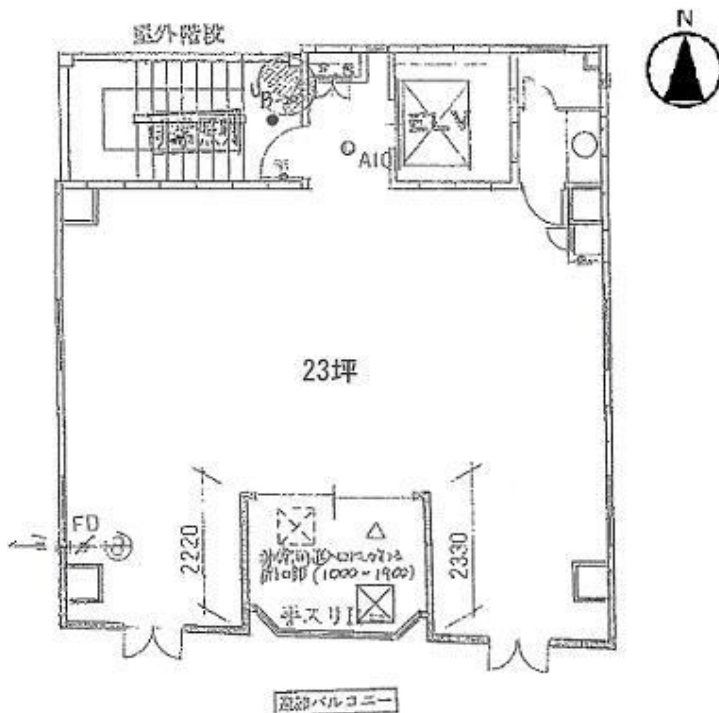

高麗橋田中ビル

賃料

成約済み

大阪メトロ堺筋線

徒歩2分

北浜

所在	大阪府大阪市中央区高麗橋2-1-11	
名称	高麗橋田中ビル	
部屋番号	地上8階建 5F	
建物	専有面積	23坪 (76.03㎡)
	構造	S (鉄骨造)
	築年月	1990年7月
契約条件	賃料	成約済み
	共益費	成約済み
	賃料合計	成約済み
	諸費用	成約済み
	保証金/敷金	成約済み
	礼金	成約済み
	解約引き	成約済み
入居可能日	即入居可	
駐車場	成約済み	
設備	個別空調/24時間使用可/機械警備/光ファイバー/エレベーター/格安賃料/ワンフロア貸	
備考		