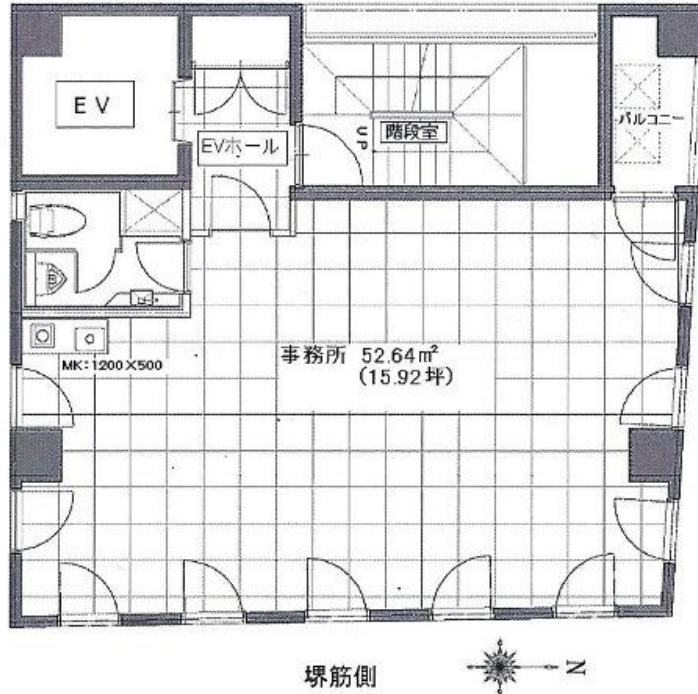

高麗橋藤浪ビル

賃料

成約済み

大阪メトロ堺筋線

徒歩1分

北浜

所在	大阪府大阪市中央区高麗橋2-2-12	
名称	高麗橋藤浪ビル	
部屋番号	地下2階/地上8階建 5F	
建物	専有面積	15.92坪 (52.64㎡)
	構造	SRC (鉄骨鉄筋コンクリート造)
	築年月	1984年
契約条件	賃料	成約済み
	共益費	成約済み
	賃料合計	成約済み
	諸費用	成約済み
	保証金/敷金	成約済み
	礼金	成約済み
	解約引き	成約済み
入居可能日		
駐車場	成約済み	
設備	個別空調/24時間使用可/機械警備/OAフロア-/光ファイバー/エレベーター/駅近オフィス/大通り沿いオフィス/ワンフロア貸	
備考	・堺筋に面した角地	