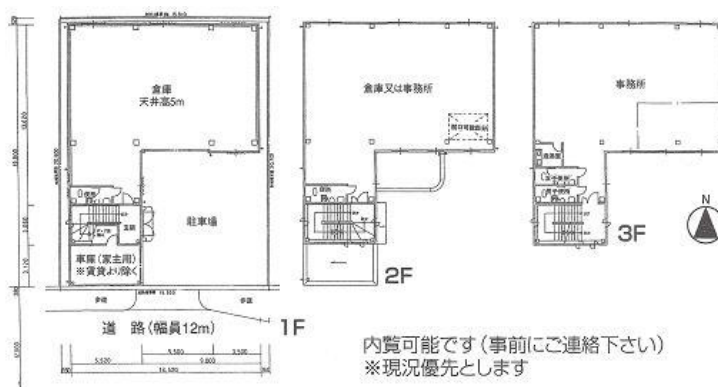

コバヤシ企画ビル

賃料

成約済み

徒歩--分

所在	大阪府大阪市鶴見区放出東1-34-16	
名称	コバヤシ企画ビル	
部屋番号	一棟貸	
建物	専有面積	162.3坪 (536.53㎡)
	構造	S (鉄骨造)
	築年月	1990年12月
契約条件	賃料	成約済み
	共益費	成約済み
	賃料合計	成約済み
	諸費用	成約済み
	保証金/敷金	成約済み
	礼金	成約済み
	解約引き	成約済み
	入居可能日	
駐車場	成約済み	
設備	貸倉庫	
備考		