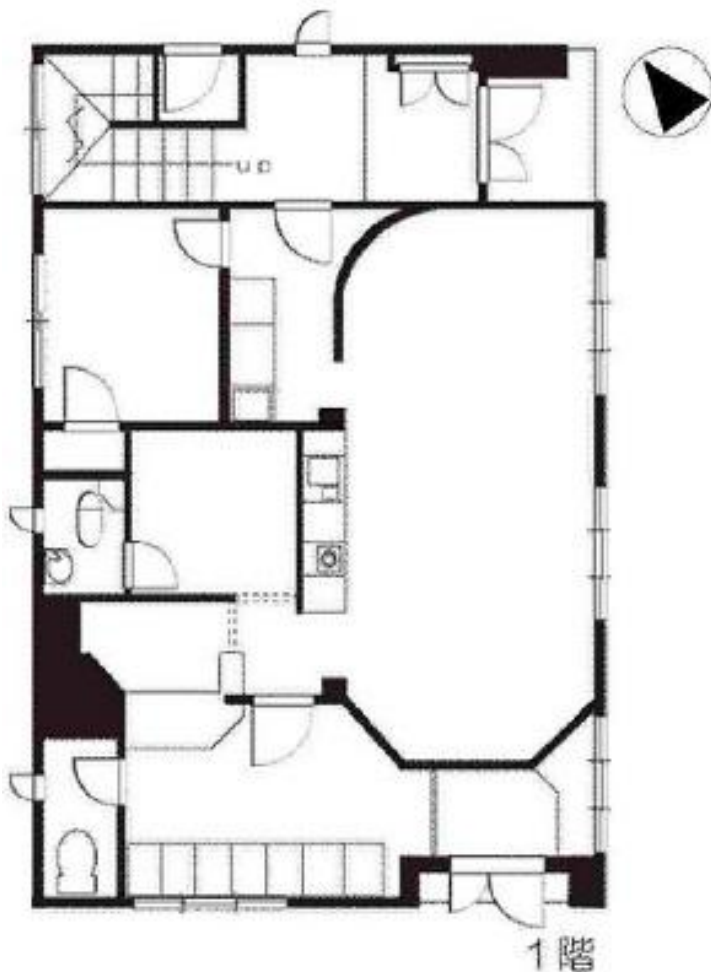

カワバタビル

賃料

230,000円

JR東西線

徒歩1分

御幣島

所在	大阪府大阪市西淀川区御幣島1-1-8	
名称	カワバタビル	
部屋番号	地上3階建 1F	
建物	専有面積	20.66坪 (68.31㎡)
	構造	S (鉄骨造)
	築年月	1996年7月
契約条件	賃料	230,000円 (税別) @11,133円 / 坪
	共益費	賃料に込み
	賃料合計	230,000円
	諸費用	水道/別途請求 電気/別途請求
	保証金/敷金	-
	礼金	-
	解約引き	-
入居可能日	即入居可	
駐車場	無し	
設備	駅近オフィス/大通り沿いオフィス/ワンフロア貸/貸店舗/1階	
備考	・家賃保証会社要加入 ・火災保険要加入 ・店舗利用可 飲食店・動物不可	