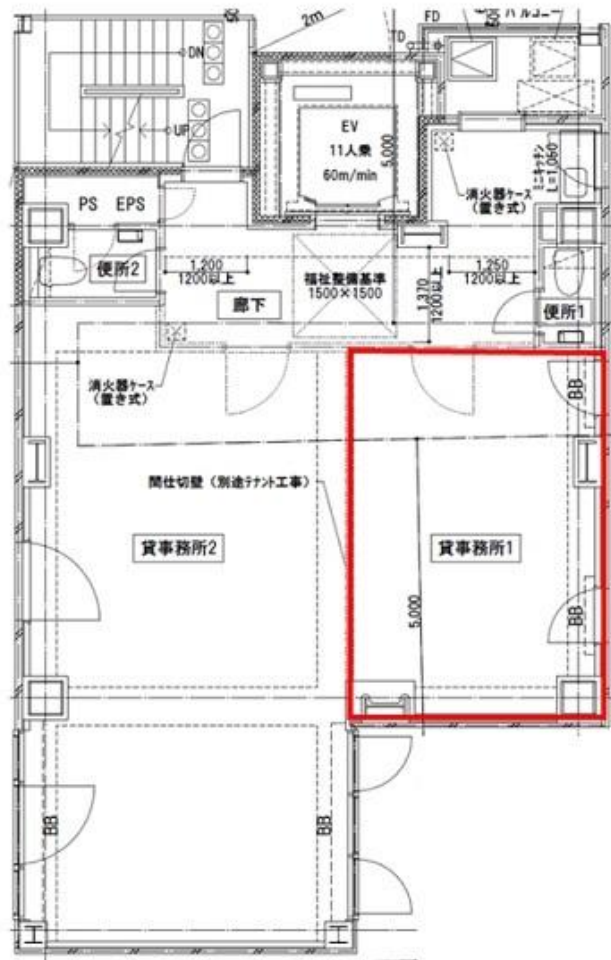

H2O TOWER (エイチ・ツー・オータワー)

賃料

応相談

京阪中之島線

徒歩1分

大江橋

所在	大阪府大阪市北区西天満2-5-2	
名称	H2O TOWER (エイチ・ツー・オータワー)	
部屋番号	地下1階/地上12階建 6F-602	
建物	専有面積	6.17坪 (20.39㎡)
	構造	RC (鉄筋コンクリート造)
	築年月	2012年3月
契約条件	賃料	応相談
	共益費	応相談
	賃料合計	応相談
	諸費用	水道/共益費に含む 電気/別途請求
	保証金/敷金	応相談
	礼金	-
	解約引き	-
	入居可能日	相談
駐車場	周辺にあり	
設備	個別空調/24時間使用可/機械警備/OAフロアー/光ファイバー/男女別トイレ/エレベーター/駅近オフィス/築浅オフィス/大型オフィス etc	
備考	・エントランス開閉時間：オートロック	

図面と現況が異なる場合は現況を優先させていただきます

浪速企業株式会社

〒530-0028 大阪府大阪市北区万歳町4番12号

<http://www.kashi-jimusyo.jp/>

TEL 06-6312-6948 (09:00-18:00)

FAX 06-6312-5212

大阪府知事(12)第19680号

印刷日

2024/04/30