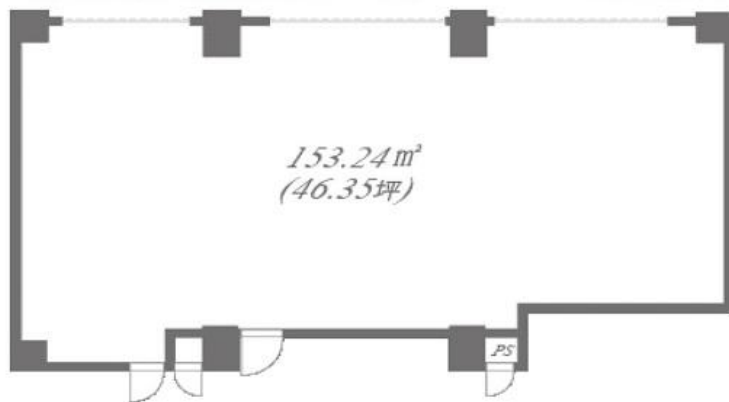

GRAND ECLAT(グランエクラ)

賃料

成約済み

近鉄南大阪線

徒歩3分

針中野

所在	大阪府大阪市東住吉区駒川5-6-3	
名称	GRAND ECLAT(グランエクラ)	
部屋番号	地上10階建 1F	
建物	専有面積	46.35坪 (153.24m <sup>2</sup> )
	構造	RC (鉄筋コンクリート造)
	築年月	2022年1月
契約条件	賃料	成約済み
	共益費	成約済み
	賃料合計	成約済み
	諸費用	成約済み
	保証金/敷金	成約済み
	礼金	成約済み
	解約引き	成約済み
入居可能日	即入居可	
駐車場	成約済み	
設備	エレベーター/新築オフィス/駐車場/貸店舗/1階	
備考	・家賃保証会社要加入 ・分割可 ・駐車場4台分付	