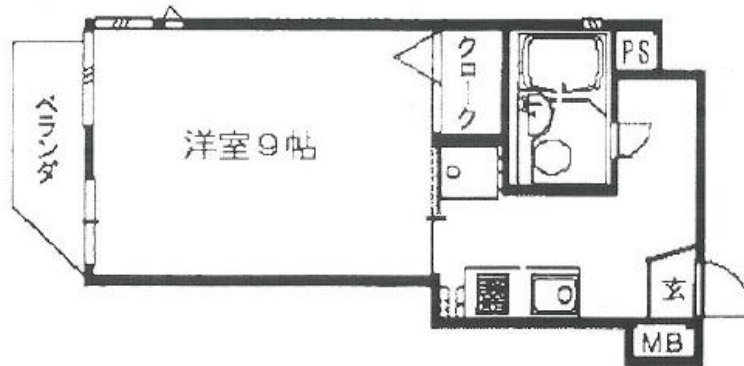

グレース都島

賃料

成約済み

大阪メトロ谷町線

徒歩3分

都島

所在 大阪府大阪市都島区都島本通1-4-10

名称 グレース都島

部屋番号 地上5階建 303

建物	専有面積	7.86坪 (26㎡)
	構造	RC (鉄筋コンクリート造)
	築年月	1994年8月
契約条件	賃料	成約済み
	共益費	成約済み
	賃料合計	成約済み
	諸費用	成約済み
	保証金/敷金	成約済み
	礼金	成約済み
	解約引き	成約済み
入居可能日	即日	
駐車場	成約済み	
設備	24時間使用可/光ファイバー/エレベーター	
備考	・使いやすいバス、トイレ別・梅田へ電車で6分。レジャー、ビジネスにも便利・システムキッチン(コンロ2口)、駅近、静か	