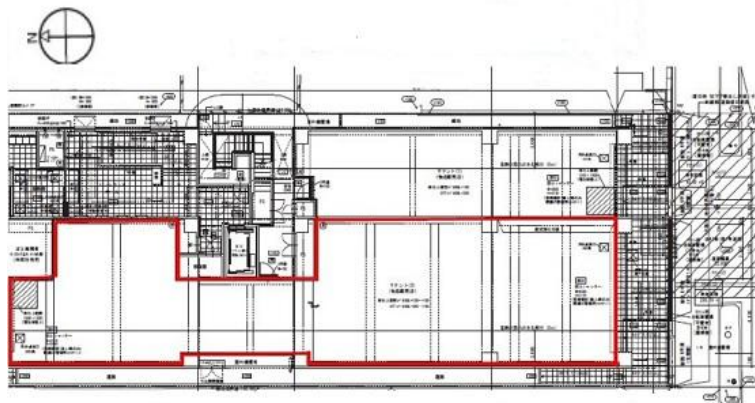

フェリーチェ ヴィータ

賃料

760,000円

大阪メトロ谷町線  
平野 徒歩5分

所在	大阪府大阪市平野区背戸口3-9-6	
名称	フェリーチェ ヴィータ	
部屋番号	地上6階建 1F	
建物	専有面積	69.8坪 (230.74㎡)
	構造	RC (鉄筋コンクリート造)
	築年月	2021年3月
契約条件	賃料	760,000円 (税別) @10,888円 / 坪
	共益費	賃料に込み
	賃料合計	760,000円
	諸費用	水道/別途請求 電気/別途請求
	保証金/敷金	3ヶ月
	礼金	3ヶ月(税別)
	解約引き	-
	入居可能日	即入居可
駐車場		
設備	駅近オフィス/ワンフロア貸/貸店舗/1階	
備考	・家賃保証会社要加入・クリニックに適す	