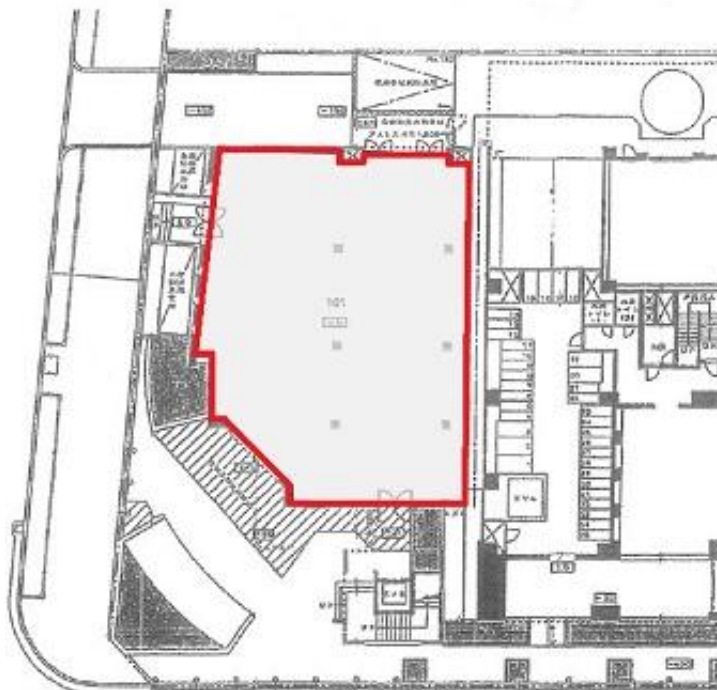

エルザグレース堀江タワー

賃料

2,000,000円

大阪メトロ四つ橋線 徒歩4分
四ツ橋

所在	大阪府大阪市西区南堀江1-26-15		
名称	エルザグレース堀江タワー		
部屋番号	地下B1階/地上38階建 1F-101		
建物	専有面積	102.85坪 (340.00㎡)	
	構造	RC (鉄筋コンクリート造)	
	築年月	2007年1月	
契約条件	賃料	2,000,000円 (税別) @19,446円 / 坪	
	共益費	賃料に込み	
	賃料合計	2,000,000円	
	諸費用	水道/別途請求	
		ガス/使用不可	
		電気/別途請求	
	保証金/敷金	10ヶ月	
	礼金	-	
解約引き	-		
入居可能日	2023年2月		
駐車場	無し		
設備	ワンフロア貸/貸店舗/1階		
備考	・家賃保証会社要加入 ・火災保険要加入 ・利用時間： 7:00~26:00 ・前テナントはレストラン		