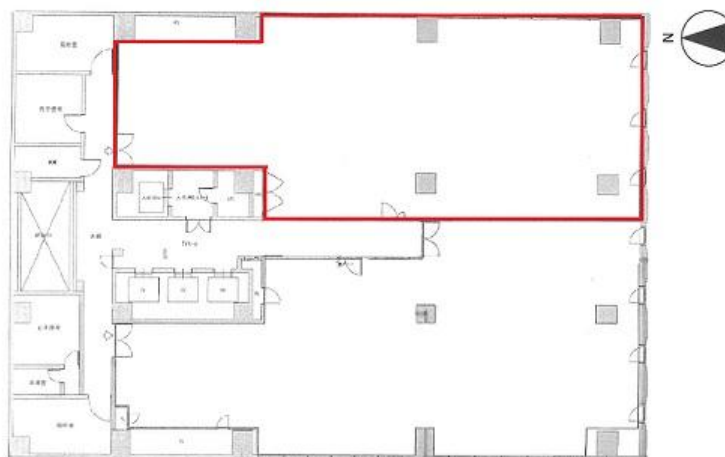

DPスクエア堺筋本町

賃料

応相談

大阪メトロ堺筋線  
堺筋本町 徒歩5分

所在	大阪府大阪市中央区淡路町1-6-9	
名称	DPスクエア堺筋本町	
部屋番号	地下1階/地上10階建 6F-2	
建物	専有面積	87.66坪 (289.79㎡)
	構造	SRC (鉄骨鉄筋コンクリート造)
	築年月	1997年10月
契約条件	賃料	応相談
	共益費	賃料に込み
	賃料合計	応相談
	諸費用	水道/別途請求 電気/別途請求
	保証金/敷金	12ヶ月 応相談
	礼金	-
	解約引き	-
入居可能日	相談	
駐車場	有り 40,000円	
設備	個別空調/24時間使用可/OAフロアー/エレベーター	
備考	・エントランス開閉時間：月～金曜日/7：00～20：00 ・土曜日/7：00～18：00、日曜・祝日/閉	