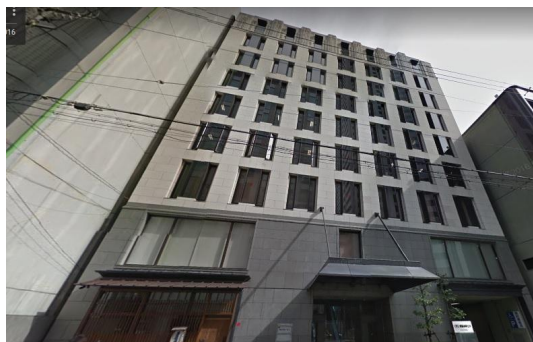

DPスクエア堺筋本町

賃料

応相談

大阪メトロ堺筋線  
堺筋本町 徒歩5分

所在	大阪府大阪市中央区淡路町1-6-9	
名称	DPスクエア堺筋本町	
部屋番号	地下1階/地上10階建 6F-2	
建物	専有面積	87.66坪 (289.79㎡)
	構造	SRC (鉄骨鉄筋コンクリート造)
	築年月	1997年10月
契約条件	賃料	応相談
	共益費	賃料に込み
	賃料合計	応相談
	諸費用	水道/別途請求 電気/別途請求
	保証金/敷金	12ヶ月 応相談
	礼金	-
	解約引き	-
入居可能日	相談	
駐車場	有り 40,000円	
設備	個別空調/24時間使用可/OAフロアー/エレベーター	
備考	・エントランス開閉時間：月～金曜日/7：00～20：00 ・土曜日/7：00～18：00、日曜・祝日/閉	