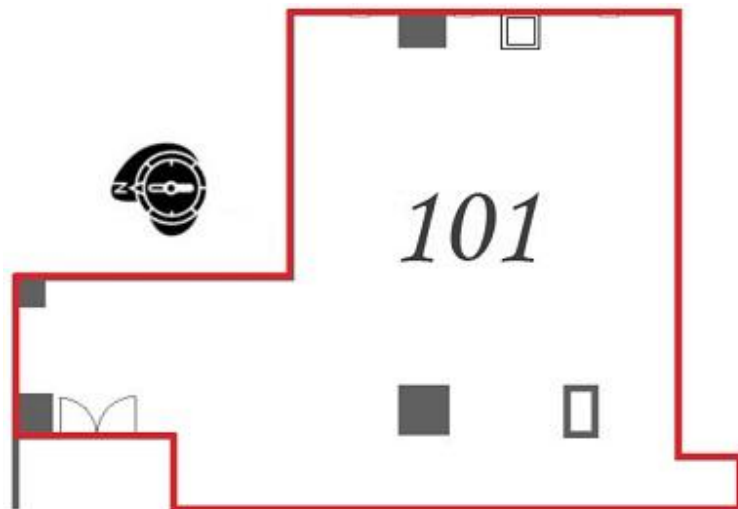

BelleVogue KITA HORIE(ベルヴォーグ北堀江)

賃料

716,910円

大阪メトロ長堀鶴見緑地線 徒歩1分
西大橋

所在	大阪府大阪市西区北堀江1-9-18	
名称	BelleVogue KITA HORIE(ベルヴォーグ北堀江)	
部屋番号	地下1階/地上10階建 101	
建物	専有面積	31.17坪 (103.04㎡)
	構造	SRC (鉄骨鉄筋コンクリート造)
	築年月	1992年5月
契約条件	賃料	716,910円 (税別) @23,000円 / 坪
	共益費	賃料に込み
	賃料合計	716,910円
	諸費用	水道/別途請求 電気/別途請求
	保証金/敷金	6ヶ月
	礼金	-
	解約引き	-
入居可能日	相談	
駐車場	有り 31,500円	
設備	個別空調/24時間使用可/機械警備/光ファイバー/駅近オフィス/駐車場/賃貸マンション/SOHO	
備考	・定期借家契約(10年)・家賃保証会社要加入・火災保険要加入	