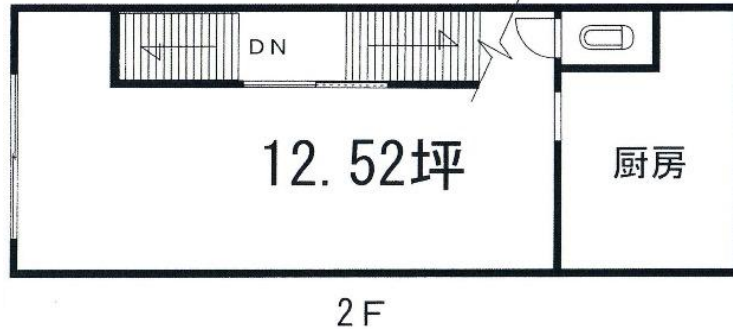

ワールドビル

賃料

84,000円

大阪メトロ御堂筋線

徒歩2分

西中島南方

所在	大阪府大阪市淀川区西中島3-22-2		
名称	ワールドビル		
部屋番号	地上5階建 2F		
建物	専有面積	12.52坪 (41.38㎡)	
	構造	S (鉄骨造)	
	築年月	1976年3月	
契約条件	賃料	84,000円 (税別) @6,709円 / 坪	
	共益費	賃料に込み	
	賃料合計	84,000円	
	諸費用	水道/別途請求 ガス/別途請求 電気/別途請求	
	保証金/敷金	500,000円	
	礼金	-	
	解約引き	350,000円 (税別) 保証金の70%	
	入居可能日	相談	
	駐車場	無し	
	設備	24時間使用可/貸店舗	
備考	・店舗仕様 (レンタルビデオ店・マッサージ店に最適) ・風俗営業相談可		