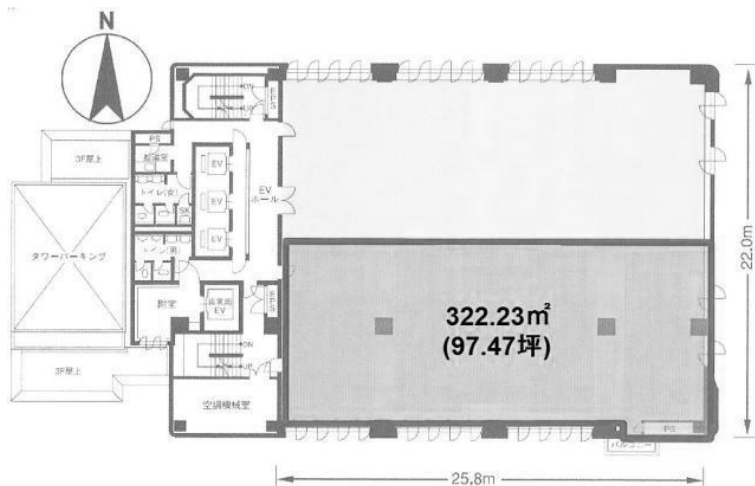

TODA BUILDING心齋橋（旧：りそな船場ビル）

賃料

成約済み

大阪メトロ御堂筋線 徒歩1分  
心齋橋

所在	大阪府大阪市中央区南船場4-4-21	
名称	TODA BUILDING心齋橋（旧：りそな船場ビル）	
部屋番号	地下2階/地上14階建 802	
建物	専有面積	97.47坪（322.32㎡）
	構造	SRC（鉄骨鉄筋コンクリート造）
	築年月	1987年1月
契約条件	賃料	成約済み
	共益費	成約済み
	賃料合計	成約済み
	諸費用	成約済み
	保証金/敷金	成約済み
	礼金	成約済み
	解約引き	成約済み
入居可能日	相談	
駐車場	成約済み	
設備	24時間使用可/機械警備/管理人/OAフロアー/光ファイバー/男女別トイレ/エレベーター/駅近オフィス/大通り沿いオフィス/駐車場	
備考	・エントランス開閉時間：全日/7：00～22：00 年末年始(12/31～1/3)除く・時間外空調費：2,000円/時間(税別)	