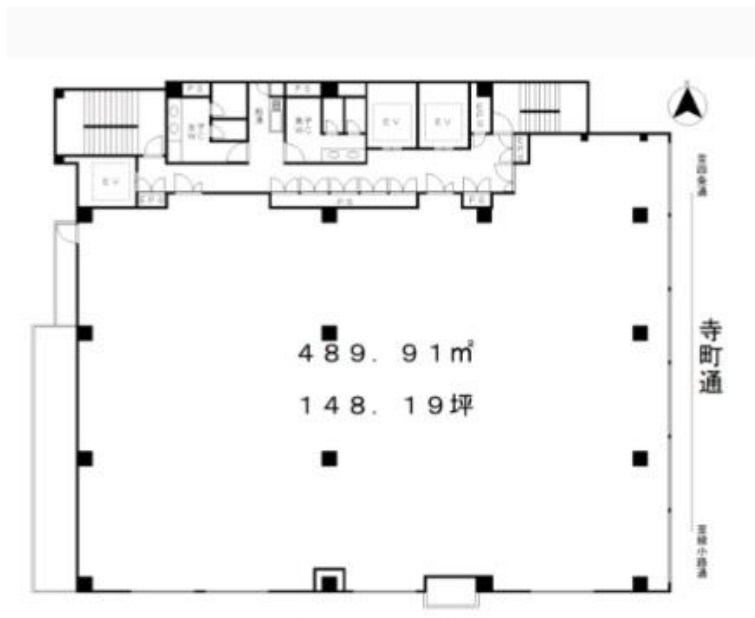

TM四条寺町ビル

賃料

応相談

京都市営地下鉄烏丸線 徒歩8分
四条

所在	京都府京都市下京区寺町通四条下る貞安前之町589	
名称	TM四条寺町ビル	
部屋番号	地上8階建 7F	
建物	専有面積	148.19坪 (489.88㎡)
	構造	S (鉄骨造)
	築年月	2023年2月
契約条件	賃料	応相談
	共益費	応相談
	賃料合計	応相談
	諸費用	電気/別途請求
	保証金/敷金	12ヶ月
	礼金	-
	解約引き	-
入居可能日	相談	
駐車場	周辺にあり	
設備	個別空調/24時間使用可/機械警備/OAフロアー/光ファイバー/男女別トイレ/エレベーター/新築オフィス	
備考	・貸会議室有	