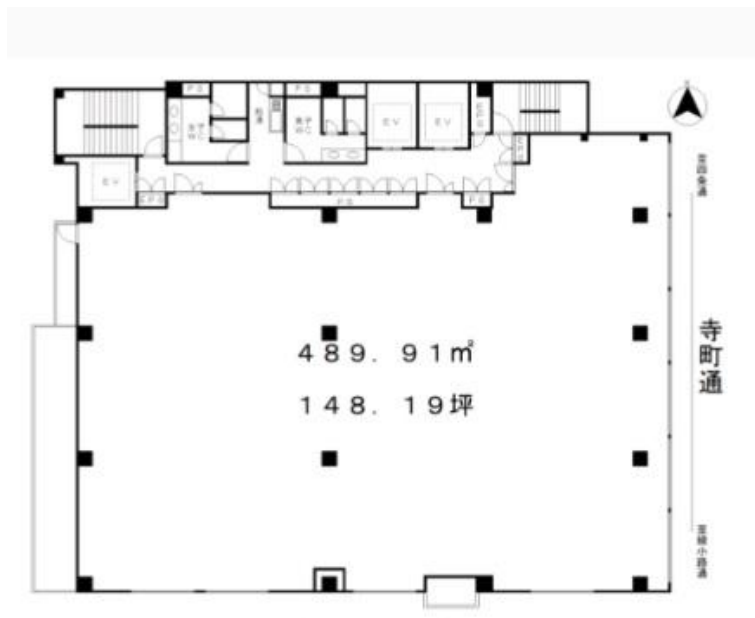

TM四条寺町ビル

賃料

応相談

京都市営地下鉄烏丸線 徒歩8分
四条

所在	京都府京都市下京区寺町通四条下る貞安前之町589	
名称	TM四条寺町ビル	
部屋番号	地上8階建 5F	
建物	専有面積	148.19坪 (489.88㎡)
	構造	S (鉄骨造)
	築年月	2023年2月
契約条件	賃料	応相談
	共益費	応相談
	賃料合計	応相談
	諸費用	電気/別途請求
	保証金/敷金	12ヶ月
	礼金	-
	解約引き	-
入居可能日	相談	
駐車場	周辺にあり	
設備	個別空調/24時間使用可/機械警備/OAフロア-/光ファイバー/男女別トイレ/エレベーター/新築オフィス	
備考	・貸会議室有	