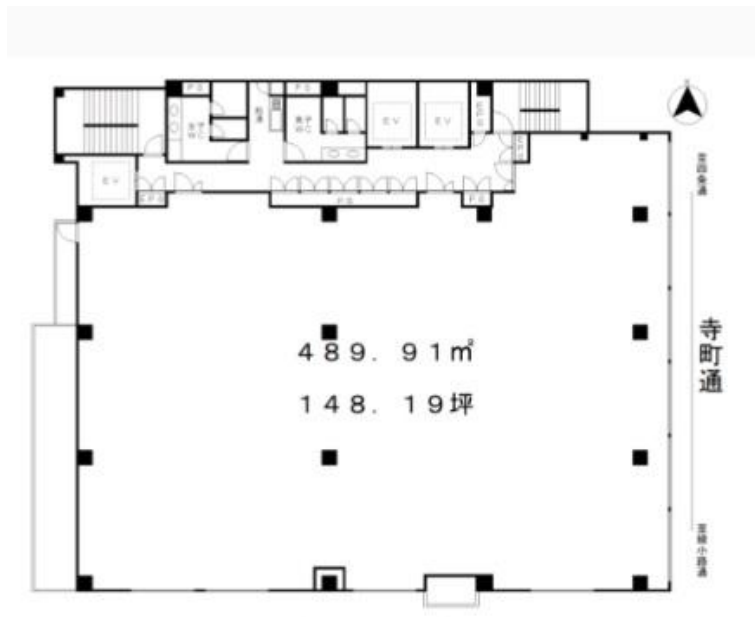

# 応相談

京都市営地下鉄烏丸線 徒歩8分  
**四条**

所在	京都府京都市下京区寺町通四条下る貞安前之町589	
名称	TM四条寺町ビル	
部屋番号	地上8階建 4F	
建物	専有面積	148.19坪 (489.88㎡)
	構造	S (鉄骨造)
	築年月	2023年2月
契約条件	賃料	応相談
	共益費	応相談
	賃料合計	応相談
	諸費用	電気/別途請求
	保証金/敷金	12ヶ月
	礼金	-
	解約引き	-
入居可能日	相談	
駐車場	周辺にあり	
設備	個別空調/24時間使用可/機械警備/OAフロア-/光ファイバー/男女別トイレ/エレベーター/新築オフィス	
備考	・貸会議室有	