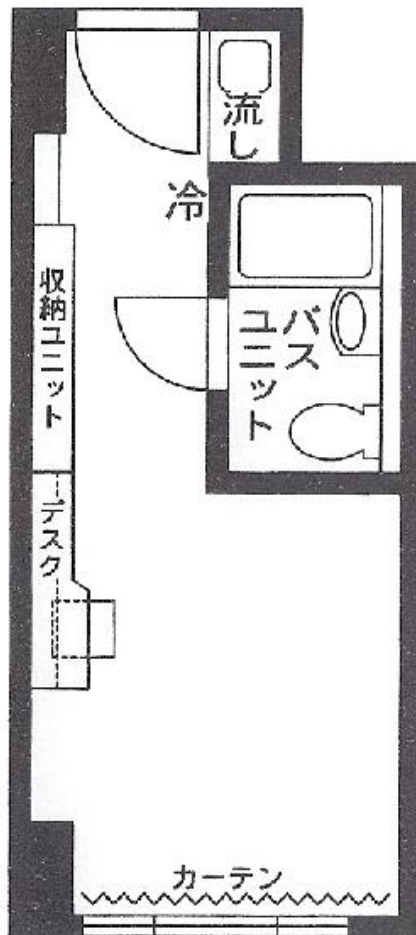

スタジオ新大阪

賃料

34,000円

JR 徒歩1分  
新大阪

所在	大阪府大阪市東淀川区東中島1-17-5	
名称	スタジオ新大阪	
部屋番号	329	
建物	専有面積	6.55坪 (21.66㎡)
	構造	SRC (鉄骨鉄筋コンクリート造)
	築年月	1974年3月
契約条件	賃料	34,000円 @5,191円 / 坪
	共益費	10,000円 @1,527円 / 坪
	賃料合計	44,000円
	諸費用	
	保証金/敷金	-
	礼金	70,000円
	解約引き	-
入居可能日		
駐車場	無し	
設備	賃貸マンション	
備考	屋内プール有! (年間5000円) ホテルタイプ・フロントサービス	