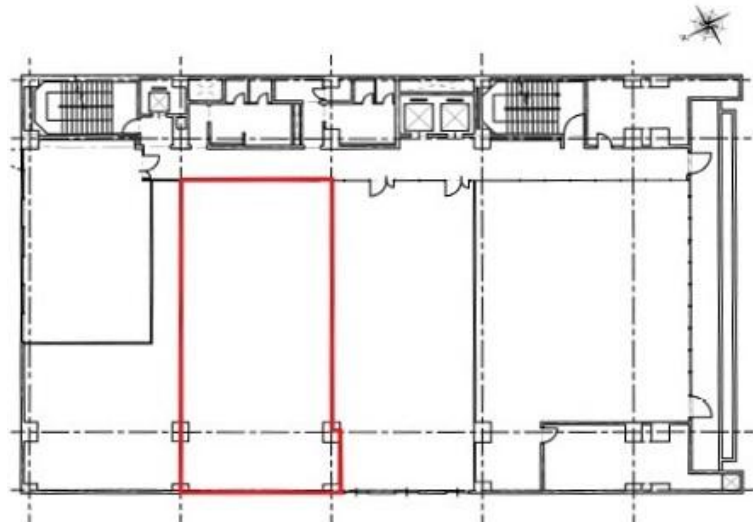

創建本町ビル

賃料

応相談

大阪メトロ堺筋線 徒歩1分
堺筋本町

所在	大阪府大阪市中央区南本町2-1-8	
名称	創建本町ビル	
部屋番号	地下1階/地上8階建 5F-2	
建物	専有面積	36.43坪 (120.45㎡)
	構造	SRC (鉄骨鉄筋コンクリート造)
	築年月	1974年10月
契約条件	賃料	応相談
	共益費	応相談
	賃料合計	応相談
	諸費用	水道/共益費を含む ガス/エアコン使用分 電気/別途請求
	保証金/敷金	応相談
	礼金	-
	解約引き	-
	入居可能日	相談
駐車場	有り 40,000円	
設備	個別空調/24時間使用可/機械警備/管理人/光ファイバー/男女別トイレ/エレベーター/格安賃料/駅近オフィス/駐車場	
備考	・エントランス開閉時間：月～土曜日/7：00～20：00、日曜・祝日/閉	