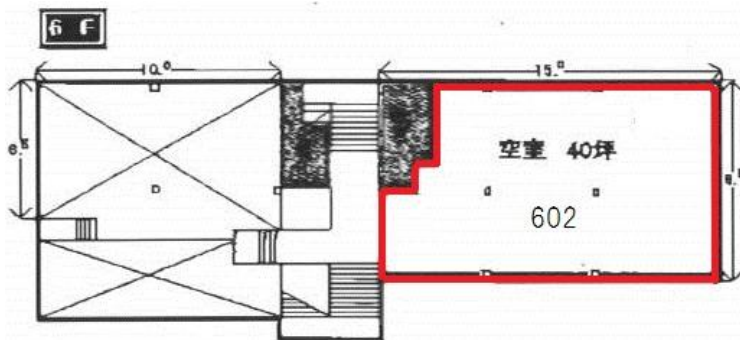

新和興産ビル

賃料

成約済み

JR環状線 徒歩2分
天王寺

所在	大阪府大阪市天王寺区悲田院町8-11	
名称	新和興産ビル	
部屋番号	地下1階/地上8階建 602	
建物	専有面積	40坪 (132.23㎡)
	構造	RC (鉄筋コンクリート造)
	築年月	1988年7月
契約条件	賃料	成約済み
	共益費	成約済み
	賃料合計	成約済み
	諸費用	成約済み
	保証金/敷金	成約済み
	礼金	成約済み
	解約引き	成約済み
入居可能日	相談	
駐車場	成約済み	
設備	24時間使用可/機械警備/光ファイバー/エレベーター/駅近オフィス	
備考	・エントランス開閉時間：全日/7:00~24:00	