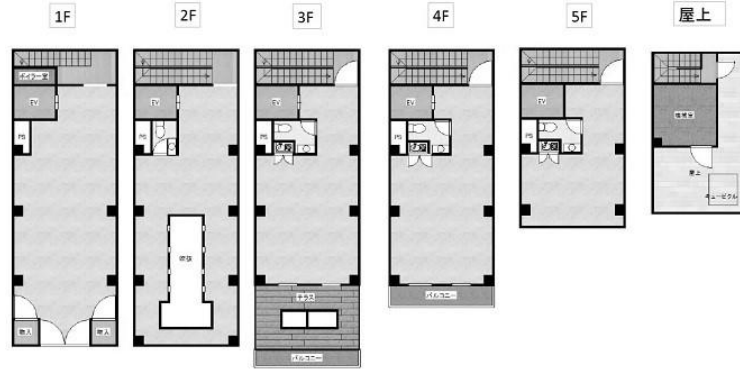

心齋橋ミュージアム

賃料

8,000,000円

近鉄難波・奈良線

徒歩7分

大阪難波

所在	大阪府大阪市中央区心齋橋筋2-30-7	
名称	心齋橋ミュージアム	
部屋番号	地上5階建 1棟	
建物	専有面積	129.46坪 (427.99㎡)
	構造	S (鉄骨造)
	築年月	1995年11月
契約条件	賃料	8,000,000円 (税別) @61,795円 / 坪
	共益費	賃料に込み
	賃料合計	8,000,000円
	諸費用	水道/別途請求 電気/別途請求
	保証金/敷金	6ヶ月
	礼金	-
	解約引き	-
	入居可能日	相談
駐車場		
設備	24時間使用可/エレベーター/貸店舗/一棟貸	
備考	・定期借家契約(2年)・1~2階部分は店舗・居抜き状態・会費等別途要	